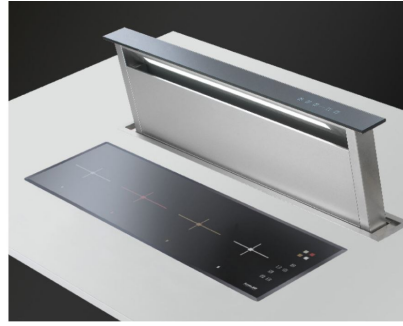

GALERÍA

ACCESORIOS OPCIONALES