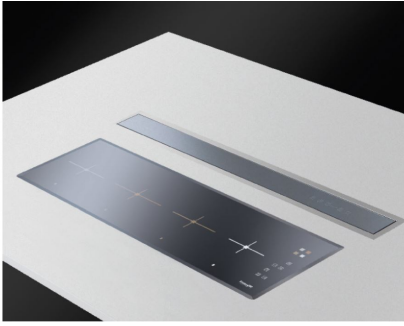

GALERÍA

ACCESORIOS OPCIONALES