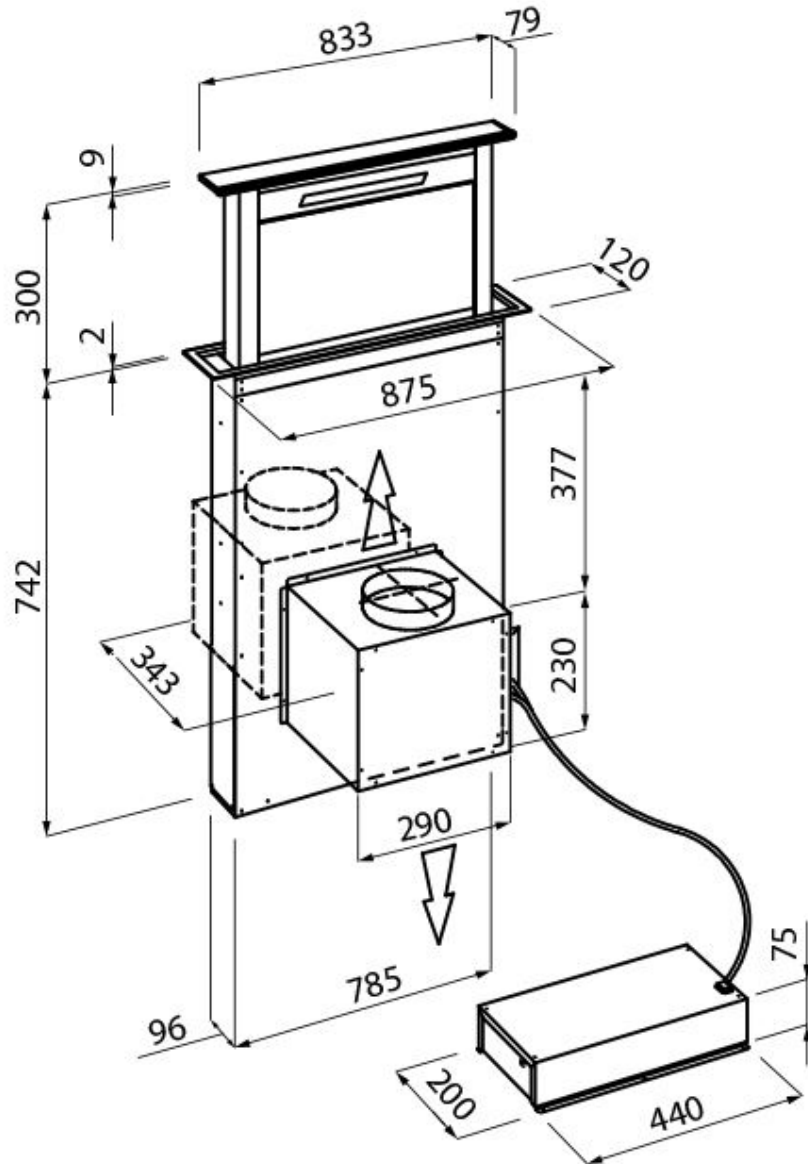

Campana extractora Ghost 90 Filotop

Campanas extractoras

Código: 2451 090

CARACTERÍSTICAS

INDICADOR LIMPIEZA FILTROS La función mantiene bajo control las horas de funcionamiento de la campana y señala la necesidad de lavar los filtros con el fin de mantener una eficiencia óptima.

Distancia desde la encimera 300mm

Clase energética	A
Detalles sobre el tipo de producto	colocación enrasada
Dimensiones en la encimera	875x120mm
Filtro antigrasa	2 filtros antigrasa en aluminio anodizado
Funcionamiento	Aspirante (filtrante con filtros opcionales)
Hueco de encastre	842x100 mm
Salida de aspiración	∅ 120/150 mm
Iluminación	Iluminación LED Strip (5W - 4.200 Kelvin)
Notas:	El motor puede estar situado en frente, en la parte posterior de la campana y en modalidad remota con el kit opcional dedicado.
Caudal	760mc/h
Potencia del motor	275W
Tipo de campana extractora	Campana extractora de encimera
Tipo de mandos	Touch control
Velocidad de succión	4 velocidades de funcionamiento

Notas:

El diámetro interior de los conductos de escape de los gases de combustión tiene que ser menor que a 120 mm

DIBUJOS TÉCNICOS

GALERÍA

ACCESORIOS OPCIONALES

Canalización flex silenciada Ø 120
9700 602