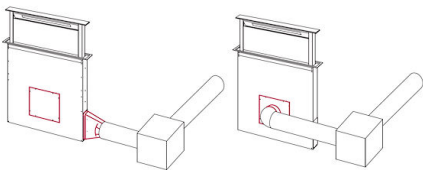

Distancia desde la encimera 300mm

Clase energética	A
Detalles sobre el tipo de producto	colocación enrasada
Dimensiones en la encimera	875x120mm
Filtro antigrasa	2 filtros antigrasa en aluminio anodizado
Funcionamiento	Aspirante (filtrante con filtros opcionales)
Hueco de encastre	842x100 mm
Salida de aspiración	∅ 120/150 mm
Iluminación	Iluminación LED Strip (5W - 4.200 Kelvin)
Notas:	El motor puede estar situado en frente, en la parte posterior de la campana y en modalidad remota con el kit opcional dedicado.
Caudal	760mc/h
Potencia del motor	275W
Tipo de campana extractora	Campana extractora de encimera
Tipo de mandos	Touch control
Velocidad de succión	4 velocidades de funcionamiento

Canalización flex silenciada Ø 150
9700 603

Colector para 2 tubos
2523 000

Colector para 3 tubos
2524 000

Colector para 4 tubos
2525 000

Kit de 2 filtros de carbón
9700 460

kit instal. motor remoto
9700 459