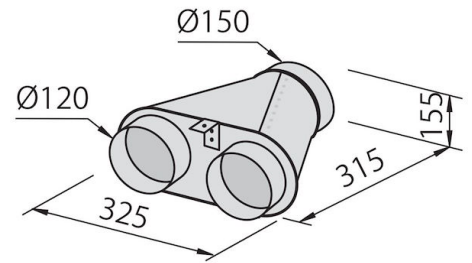

Colector para 2 tubos
2523 000