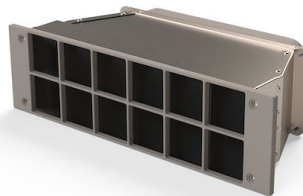

Campana extractora Ghost 90 Filotop

Campanas extractoras

Código: 2451 090

CARACTERÍSTICAS

INDICADOR LIMPIEZA FILTROS La función mantiene bajo control las horas de funcionamiento de la campana y señala la necesidad de lavar los filtros con el fin de mantener una eficiencia óptima.

APAGADO TEMPORIZADO Puede configurar el apagado tardío de la campana, prolongando la ventilación del entorno al final de su uso.

DETALLES

Colorante Negro

Material Acero inoxidable + cristal

Texture Cepillado en la línea

Distancia desde la encimera 300mm

Clase energética	A
Detalles sobre el tipo de producto	colocación enrasada
Dimensiones en la encimera	875x120mm
Filtro antigrasa	2 filtros antigrasa en aluminio anodizado
Funcionamiento	Aspirante (filtrante con filtros opcionales)
Hueco de encastre	842x100 mm
Salida de aspiración	∅ 120/150 mm
Iluminación	Iluminación LED Strip (5W - 4.200 Kelvin)
Notas:	El motor puede estar situado en frente, en la parte posterior de la campana y en modalidad remota con el kit opcional dedicado.
Caudal	760mc/h
Potencia del motor	275W
Tipo de campana extractora	Campana extractora de encimera
Tipo de mandos	Touch control
Velocidad de succión	4 velocidades de funcionamiento

Canalización flex silenciada Ø 150
9700 603

Colector para 2 tubos
2523 000

Colector para 3 tubos
2524 000

Colector para 4 tubos
2525 000

Kit de 2 filtros de carbón
9700 460

kit instal. motor remoto
9700 459