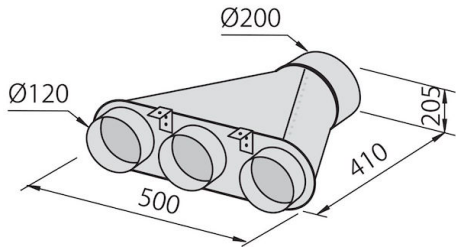

Colector para 3 tubos
2524 000