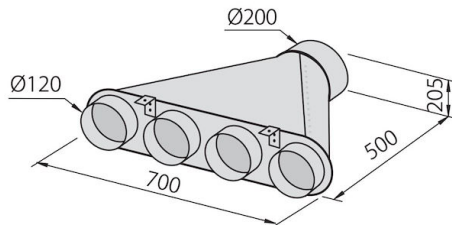

Colector para 4 tubos
2525 000